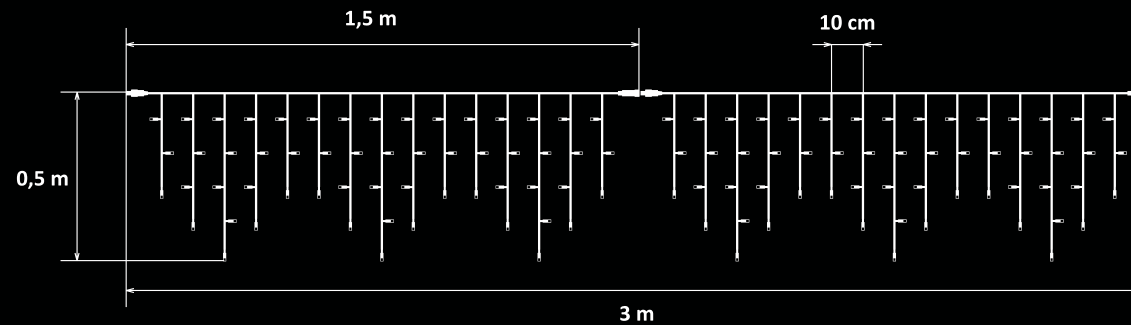

LED LICHTERKETTE EISZAPFEN 114 LED

Kode	Farbe der LED	Effekt	Farbe des Kabels	Breite	Länge	Gesamtzahl LED	Anschlusswert	Spannung	Zahl der Komponenten	Max. koppelbar
ILN0305	Weiß	-	Weiß	3 m	0,5 m	114	7 W	230 V	2	40
ILN0305W	Warmweiß	-	Weiß	3 m	0,5 m	114	7 W	230 V	2	40
ILN0305B	Blau	-	Weiß	3 m	0,5 m	114	7 W	230 V	2	40
IBN0305W	Bi-color	-	Weiß	3 m	0,5 m	114	7 W	230 V	2	40