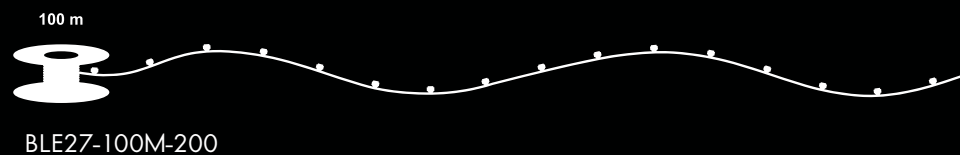

# LICHTERGIRLANDEN E27

Kode	Farbe des Kabels	Länge	Gesamtzahl der Fassungen	Max. Anschlusswert	Abstand der Fassungen
BLE27-10M-20	Grün	10 m	20	15 W / Fassung	50 cm
BLE27-50M-50	Grün	50 m	50	15 W / Fassung	100 cm
BLE27-100M-200	Grün	100 m	200	15 W / Fassung	50 cm