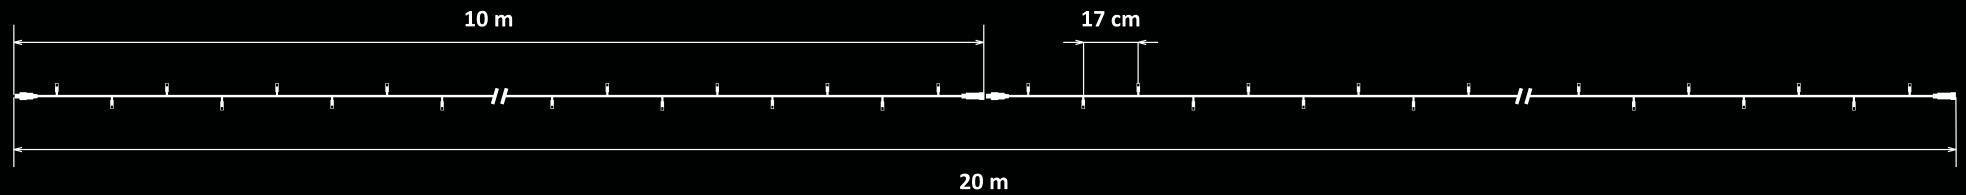

LED LICHTERKETTEN 120 LED, 20 m

Kode	Farbe der LED	Farbe des Kabels	Länge	Gesamtzahl LED	Anschlusswert	Spannung	Zahl der Komponenten	Max. koppelbar
SLN120	Weiß	Schwarz	20 m	120	7 W	230 V	2	10
SLN120W	Warmweiß	Schwarz	20 m	120	7 W	230 V	2	10
SLN120B	Blau	Schwarz	20 m	120	7 W	230 V	2	10
SLN120R	Rot	Schwarz	20 m	120	7 W	230 V	2	10
SLN120M	Multicolor	Schwarz	20 m	120	7 W	230 V	2	10
SLN020	Weiß	Weiß	20 m	120	7 W	230 V	2	10
SLN020W	Warmweiß	Weiß	20 m	120	7 W	230 V	2	10