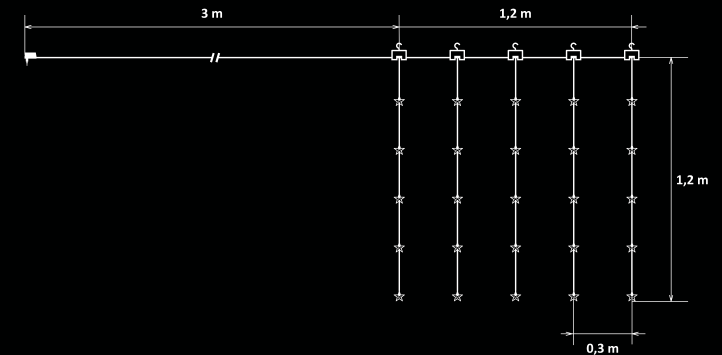

# LICHTERVORHÄNGE MIT STROMANSCHLUSS

	Kode	Farbe der LED	Farbe des Kabels	Kabellänge	Breite	Länge	Gesamtzahl LED	Anschlusswert	Spannung
NEU	SC01	Warmweiß	Transparent	3 m	1,2 m	1,2 m	25	3 W	24 V
NEU	SC02	Warmweiß	Transparent	3 m	1 m	2 m	50	5 W	24 V