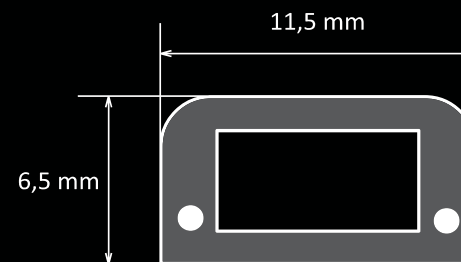

Kode	Farbe der LED	Chip Typ	Länge	Abmessungen	Gesamtzahl LED / m	Anschlusswert / m	Spannung	Teilbar in	Max. koppelbar
NEU	LED SL40	Weiß	SMD 3528	50 m	11,5 x 6,5 mm	40	4,2 W	230 V	1 m	2 x 50 m
NEU	LED SL40W	Warmweiß	SMD 3528	50 m	11,5 x 6,5 mm	40	4,2 W	230 V	1 m	2 x 50 m