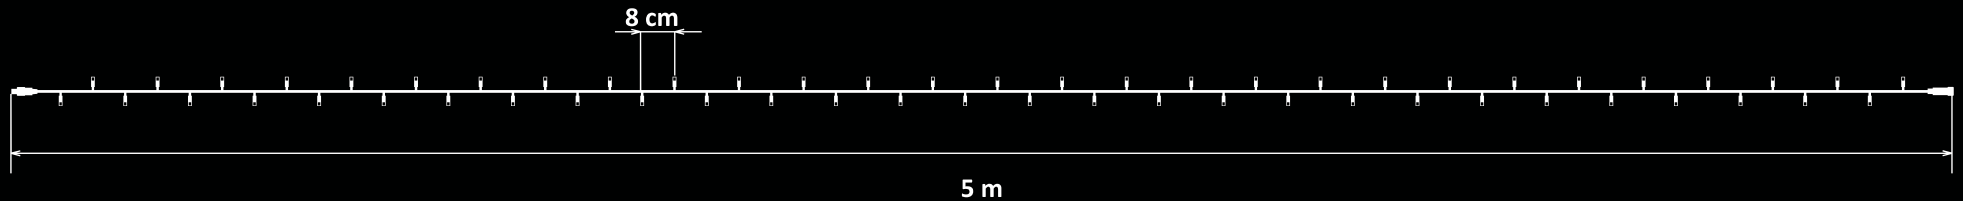

LED LICHTERKETTEN 60 LED, 5 m

Kode	Farbe der LED	Effekt	Farbe des Kabels	Länge	Gesamtzahl LED	Anschlusswert	Spannung	Zahl der Komponenten	Max. koppelbar
SKN105	Weiß	-	Schwarz	5 m	60	3 W	230 V	1	20
SKN105W	Warmweiß	-	Schwarz	5 m	60	3 W	230 V	1	20
SKF105	Weiß	Flash	Schwarz	5 m	60	3 W	230 V	1	20
SKF105W	Weiß	Flash	Schwarz	5 m	60	3 W	230 V	1	20
NEU SKN005	Weiß	-	Weiß	5 m	60	3 W	230 V	1	20
NEU SKN005W	Warmweiß	-	Weiß	5 m	60	3 W	230 V	1	20
NEU SKF005	Weiß	Flash	Weiß	5 m	60	3 W	230 V	1	20
NEU SKF005W	Weiß	Flash	Weiß	5 m	60	3 W	230 V	1	20