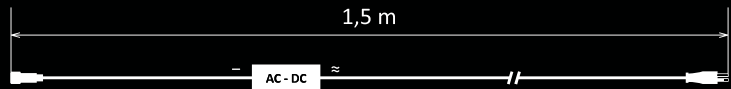

ZUBEHÖR FÜR EASY FIX

EFAC02

EFAC01

EFAC01-CH

EF11B

ANSCHLUSSKABEL

Kode	Farbe des Kabels	Länge	Max. Leistung	Beschreibung
EFAC01	Weiß	1,5 m	480 W	Ohne trennbare AC/DC-Komponente
EFAC11	Schwarz	1,5 m	480 W	Ohne trennbare AC/DC-Komponente
EFAC02	Weiß	1,5 m	480 W	Mit trennbarer AC/DC-Komponente
EFAC12	Schwarz	1,5 m	480 W	Mit trennbarer AC/DC-Komponente
EFAC01-CH	Weiß	1,5 m	480 W	Schweizer Netzstecker
EFAC11-CH	Schwarz	1,5 m	480 W	Schweizer Netzstecker
EF11B	Schwarz	1,5 m	100 W	Bedieneinheit für Bicolor

VERTEILER

Kode	Farbe des Kabels	Länge	Max. Leistung	Beschreibung
EF01T	Weiß	0,4 m	1800 W	2 Ausgänge
EF11T	Schwarz	0,4 m	1800 W	2 Ausgänge
NEU EF02T	Weiß	0,4 m	1800 W	3 Ausgänge
NEU EF12T	Schwarz	0,4 m	1800 W	3 Ausgänge
EF07T	Weiß	1 m	1800 W	7 Ausgänge
EF17T	Schwarz	1 m	1800 W	7 Ausgänge
EF011T	Weiß	1,4 m	1800 W	11 Ausgänge
EF111T	Schwarz	1,4 m	1800 W	11 Ausgänge
EF021T	Weiß	2,4 m	1800 W	21 Ausgänge
EF121T	Schwarz	2,4 m	1800 W	21 Ausgänge