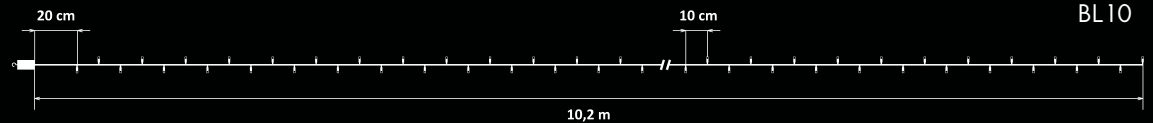

LICHTERKETTEN MIT BATTERIEBETRIEB AUßEN

BL12

BL10

BLI23

	Kode	Farbe der LED	Farbe des Kabels	Länge	Gesamtzahl LED	Energiequelle	Timer
NEU	BL12	Weiß	Dunkelgrün	2 + 0,2 m	20	4 x AA	Ja
NEU	BL12W	Warmweiß	Dunkelgrün	2 + 0,2 m	20	4 x AA	Ja
NEU	BL15	Weiß	Dunkelgrün	5 + 0,2 m	50	4 x AA	Ja
NEU	BL15W	Warmweiß	Dunkelgrün	5 + 0,2 m	50	4 x AA	Ja
	BL10	Weiß	Dunkelgrün	10 + 0,2 m	100	4 x AA	Ja
	BL10W	Warmweiß	Dunkelgrün	10 + 0,2 m	100	4 x AA	Ja
NEU	BLI23	Weiß	Transparent	3 x 0,5 m	100	4 x AA	Ja