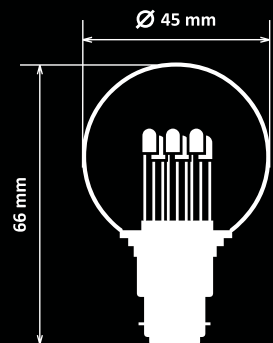

Kode	Farbe der LED	Gesamtzahl LED	Breite	Sockel	Spannung	Anschlusswert
LB22	Weiß	6	4,5 cm	B22	230 V	0,6 W
LB22W	Warmweiß	6	4,5 cm	B22	230 V	0,6 W
LB22Y	Gelb	6	4,5 cm	B22	230 V	0,6 W
LB22R	Rot	6	4,5 cm	B22	230 V	0,6 W
LB22B	Blau	6	4,5 cm	B22	230 V	0,6 W
LB22G	Grün	6	4,5 cm	B22	230 V	0,6 W