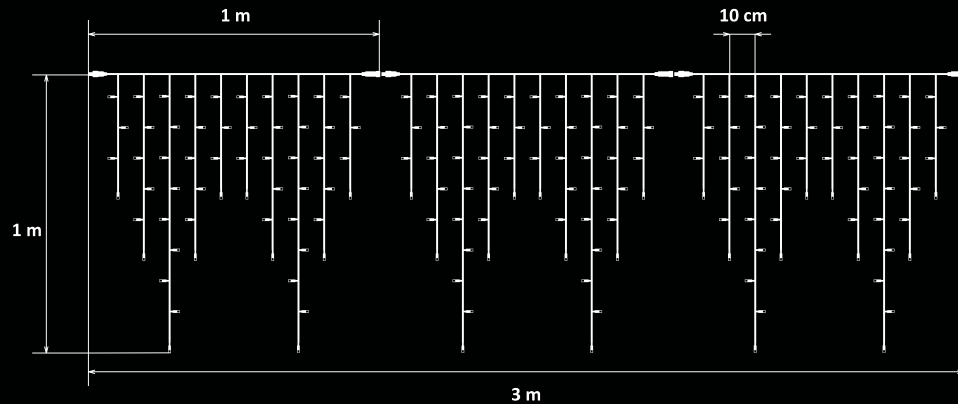

LED LICHTERKETTE EISZAPFEN 174 LED

Kode	Farbe der LED	Effekt	Farbe des Kabels	Breite	Länge	Gesamtzahl LED	Anschlusswert	Spannung	Zahl der Komponenten	Max. koppelbar
ILN0309	Weiß	-	Weiß	3 m	1 m	174	11 W	230 V	3	20
ILN0309W	Warmweiß	-	Weiß	3 m	1 m	174	11 W	230 V	3	20