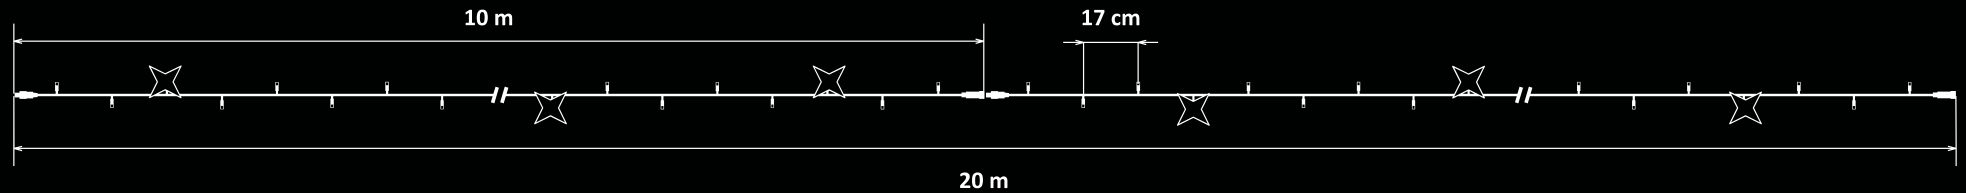

LED LICHTERKETTEN 120 LED, 20 m MIT „FLASH-EFFEKT“

Kode	Farbe der LED	Effekt	Farbe des Kabels	Länge	Gesamtzahl LED	Anschlusswert	Spannung	Zahl der Komponenten	Max. koppelbar
SFN120	Weiß	Flash	Schwarz	20 m	120	7 W	230 V	2	10
SFN120W	Warmweiß	Flash	Schwarz	20 m	120	7 W	230 V	2	10
SFN020	Weiß	Flash	Weiß	20 m	120	7 W	230 V	2	10
SFN020W	Warmweiß	Flash	Weiß	20 m	120	7 W	230 V	2	10