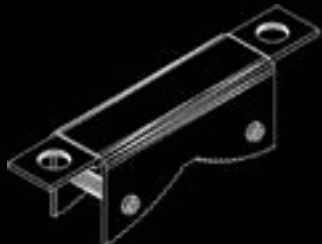

LED LICHTERMOTIVE

Grundkonstruktion aus Aluminium, geschweißt, Lichtdekoration mit LED-Schlauch oder LED-Ketten. Die Farben und Lichteffekte können nach Kundenwunsch individuell realisiert werden.

VERWENDUNGSMÖGLICHKEITEN

- › Für kleine bis große Masten öffentlicher Straßenbeleuchtung
- › Für straßenüberspannende Lichterdekorationen
- › Dekoration von Gebäudefassaden
- › Dekoration von Baumspitzen
- › Ergänzung der Dekoration von Bäumen

MÖGLICHES ZUBEHÖR