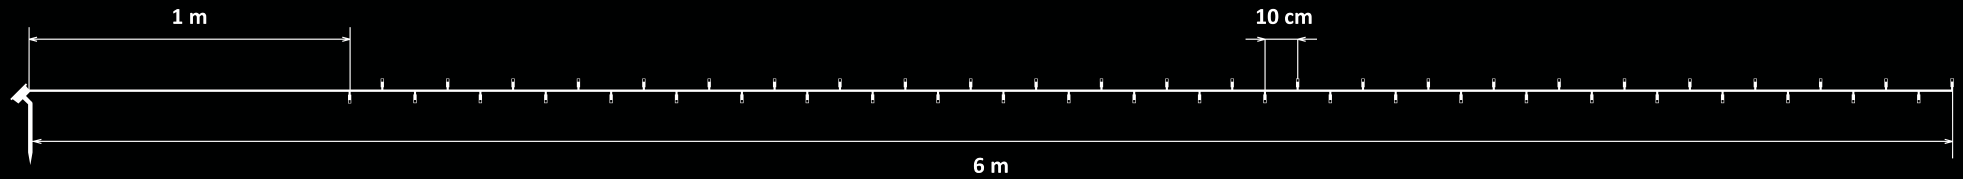

SOLAR LICHTERKETTEN AUßEN

Kode	Farbe der LED	Farbe des Kabels	Länge	Gesamtzahl LED	Energiequelle
SL05	Weiß	Schwarz	5 + 1 m	50	Solarkollektor
SL05W	Warmweiß	Schwarz	5 + 1 m	50	Solarkollektor
SL10	Weiß	Schwarz	10 + 1 m	100	Solarkollektor
SL1W	Warmweiß	Schwarz	10 + 1 m	100	Solarkollektor