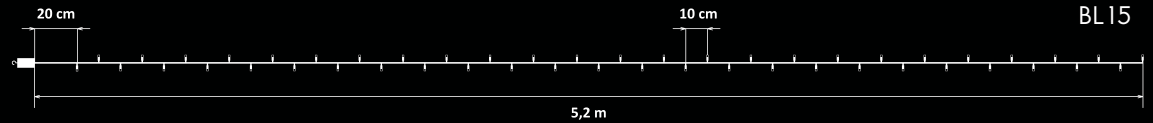

LICHTERKETTEN MIT BATTERIEBETRIEB AUßEN

BL12

BL15

BLI23

	Kode	Farbe der LED	Farbe des Kabels	Länge	Gesamtzahl LED	Energiequelle	Timer
NEU	BL12	Weiß	Dunkelgrün	2 + 0,2 m	20	4 x AA	Ja
NEU	BL12W	Warmweiß	Dunkelgrün	2 + 0,2 m	20	4 x AA	Ja
NEU	BL15	Weiß	Dunkelgrün	5 + 0,2 m	50	4 x AA	Ja
NEU	BL15W	Warmweiß	Dunkelgrün	5 + 0,2 m	50	4 x AA	Ja
	BL10	Weiß	Dunkelgrün	10 + 0,2 m	100	4 x AA	Ja
	BL10W	Warmweiß	Dunkelgrün	10 + 0,2 m	100	4 x AA	Ja
NEU	BLI23	Weiß	Transparent	3 x 0,5 m	100	4 x AA	Ja