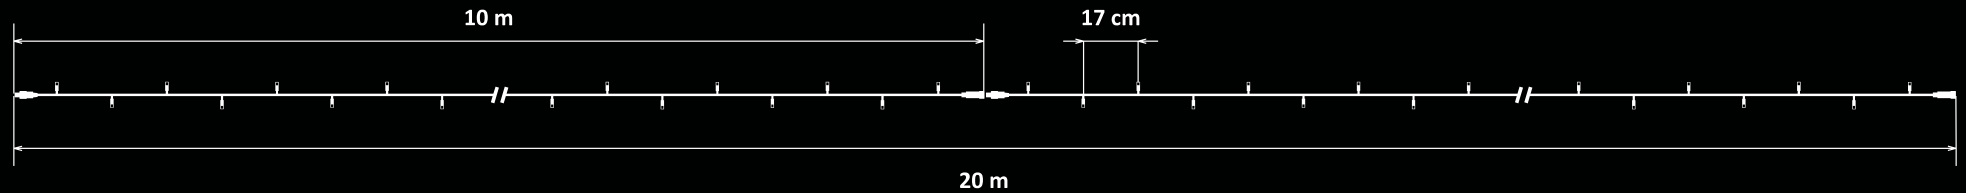

LED LICHTERKETTEN 120 LED, 20 m „ZWEI IN EINEM“

Kode	Farbe der LED	Effekt	Farbe des Kabels	Länge	Gesamtzahl LED	Anschlusswert	Spannung	Zahl der Komponenten	Max. koppelbar
NEU SLN120D	Kaltweiß und warmweiß konstant	-	Schwarz	20 m	120	7 W	230 V	2	10
SBN120W	Warmweiß und Kaltweiß im Wechsel	BICOLOR	Schwarz	20 m	120	7 W	230 V	2	10