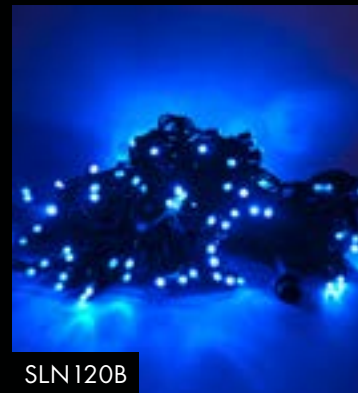

LED LICHTERKETTEN 120 LED, 20 m

Kode	Farbe der LED	Farbe des Kabels	Länge	Gesamtzahl LED	Anschlusswert	Spannung	Zahl der Komponenten	Max. koppelbar
SLN120	Weiß	Schwarz	20 m	120	7 W	230 V	2	10
SLN120W	Warmweiß	Schwarz	20 m	120	7 W	230 V	2	10
SLN120B	Blau	Schwarz	20 m	120	7 W	230 V	2	10
SLN120R	Rot	Schwarz	20 m	120	7 W	230 V	2	10
SLN120M	Multicolor	Schwarz	20 m	120	7 W	230 V	2	10
SLN020	Weiß	Weiß	20 m	120	7 W	230 V	2	10
SLN020W	Warmweiß	Weiß	20 m	120	7 W	230 V	2	10