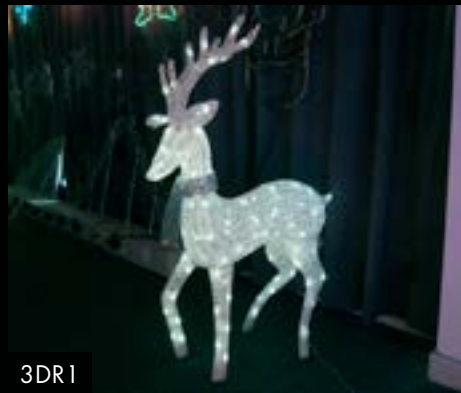

3DR1W

3DA1

3DR1