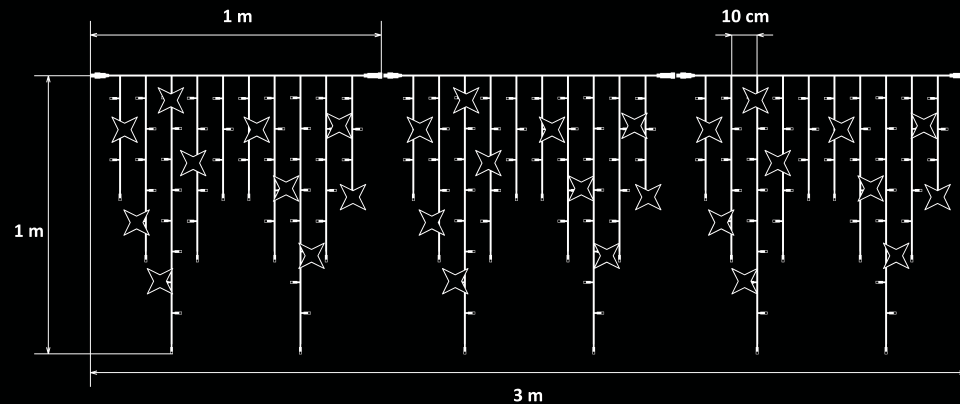

LED LICHTERKETTE EISZAPFEN 174 LED MIT „FLASH-EFFEKT“

IFN0309