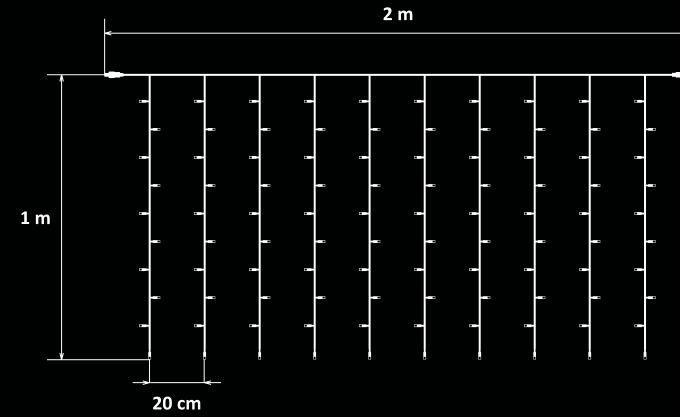

LICHTERVORHÄNGE

LWI25