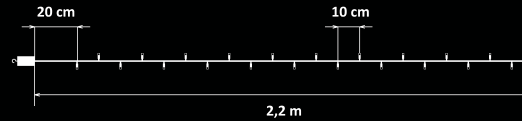

LICHTERKETTEN MIT BATTERIEBETRIEB AUßEN

BL12