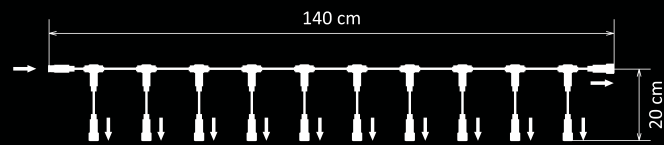

EF01/2

EF01

EF02

EF03

EF05

EF010

EF11T

VERLÄNGERUNGSKABEL

	Kode	Farbe des Kabels	Länge	Max. Leistung
NEU	EF01/2	Weiß	0,5 m	1800 W
NEU	EF11/2	Schwarz	0,5 m	1800 W
	EF01	Weiß	1 m	1800 W
	EF11	Schwarz	1 m	1800 W
NEU	EF02	Weiß	2 m	1800 W
NEU	EF12	Schwarz	2 m	1800 W
	EF03	Weiß	3 m	1800 W
	EF13	Schwarz	3 m	1800 W
	EF05	Weiß	5 m	1800 W
	EF15	Schwarz	5 m	1800 W
	EF010	Weiß	10 m	1800 W
	EF110	Schwarz	10 m	1800 W