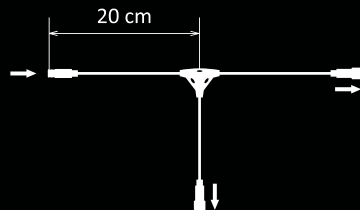

ZUBEHÖR FÜR EASY FIX

EFAC02

EFAC01

EFAC01-CH

EF11B

EFO1T

ANSCHLUSSKABEL

Kode	Farbe des Kabels	Länge	Max. Leistung	Beschreibung
EFAC01	Weiß	1,5 m	480 W	Ohne trennbare AC/DC-Komponente
EFAC11	Schwarz	1,5 m	480 W	Ohne trennbare AC/DC-Komponente
EFAC02	Weiß	1,5 m	480 W	Mit trennbarer AC/DC-Komponente
EFAC12	Schwarz	1,5 m	480 W	Mit trennbarer AC/DC-Komponente
EFAC01-CH	Weiß	1,5 m	480 W	Schweizer Netzstecker
EFAC11-CH	Schwarz	1,5 m	480 W	Schweizer Netzstecker
EF11B	Schwarz	1,5 m	100 W	Bedieneinheit für Bicolor

VERTEILER

Kode	Farbe des Kabels	Länge	Max. Leistung	Beschreibung
EF01T	Weiß	0,4 m	1800 W	2 Ausgänge
EF11T	Schwarz	0,4 m	1800 W	2 Ausgänge
NEU EF02T	Weiß	0,4 m	1800 W	3 Ausgänge
NEU EF12T	Schwarz	0,4 m	1800 W	3 Ausgänge
EF07T	Weiß	1 m	1800 W	7 Ausgänge
EF17T	Schwarz	1 m	1800 W	7 Ausgänge
EF011T	Weiß	1,4 m	1800 W	11 Ausgänge
EF111T	Schwarz	1,4 m	1800 W	11 Ausgänge
EF021T	Weiß	2,4 m	1800 W	21 Ausgänge
EF121T	Schwarz	2,4 m	1800 W	21 Ausgänge