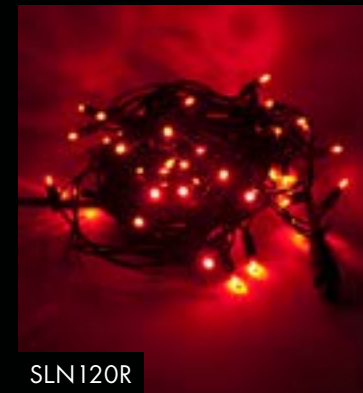

LED LICHTERKETTEN 120 LED, 20 m

Kode	Farbe der LED	Farbe des Kabels	Länge	Gesamtzahl LED	Anschlusswert	Spannung	Zahl der Komponenten	Max. koppelbar
SLN120	Weiß	Schwarz	20 m	120	7 W	230 V	2	10
SLN120W	Warmweiß	Schwarz	20 m	120	7 W	230 V	2	10
SLN120B	Blau	Schwarz	20 m	120	7 W	230 V	2	10
SLN120R	Rot	Schwarz	20 m	120	7 W	230 V	2	10
SLN120M	Multicolor	Schwarz	20 m	120	7 W	230 V	2	10
SLN020	Weiß	Weiß	20 m	120	7 W	230 V	2	10
SLN020W	Warmweiß	Weiß	20 m	120	7 W	230 V	2	10