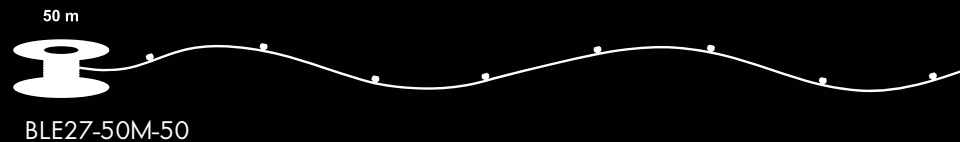

# LICHTERGIRLANDEN E27

Kode	Farbe des Kabels	Länge	Gesamtzahl der Fassungen	Max. Anschlusswert	Abstand der Fassungen
BLE27-10M-20	Grün	10 m	20	15 W / Fassung	50 cm
BLE27-50M-50	Grün	50 m	50	15 W / Fassung	100 cm
BLE27-100M-200	Grün	100 m	200	15 W / Fassung	50 cm