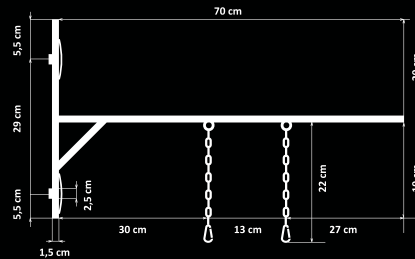

LED LICHTERMOTIVE

Grundkonstruktion aus Aluminium, geschweißt, Lichtdekoration mit LED-Schlauch oder LED-Ketten. Die Farben und Lichteffekte können nach Kundenwunsch individuell realisiert werden.

VERWENDUNGSMÖGLICHKEITEN

- › Für kleine bis große Masten öffentlicher Straßenbeleuchtung
- › Für straßenüberspannende Lichterdekorationen
- › Dekoration von Gebäudefassaden
- › Dekoration von Baumspitzen
- › Ergänzung der Dekoration von Bäumen

MÖGLICHES ZUBEHÖR