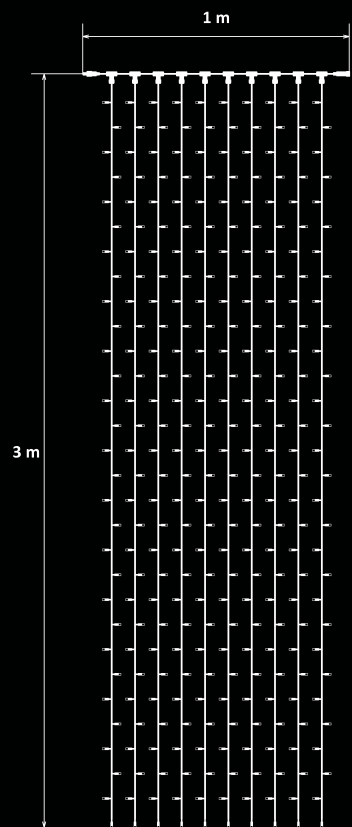

LED LICHTERVORHÄNGE 300 LED