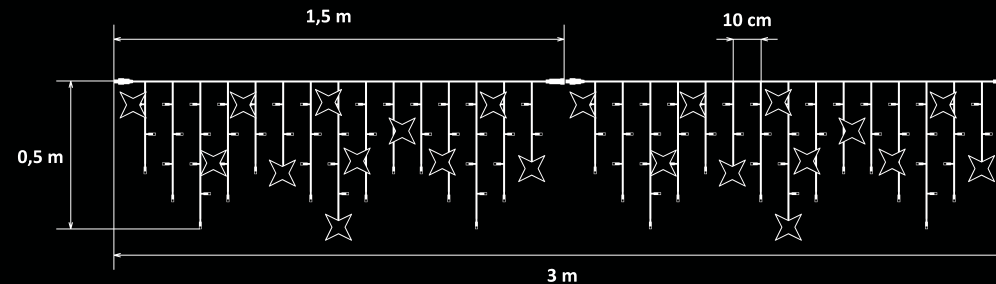

LED LICHTERKETTE EISZAPFEN 114 LED MIT „FLASH-EFFEKT“

Kode	Farbe der LED	Effekt	Farbe des Kabels	Breite	Länge	Gesamtzahl LED	Anschlusswert	Spannung	Zahl der Komponenten	Max. koppelbar
IFN0305	Weiß	Flash	Weiß	3 m	0,5 m	114	7 W	230 V	2	40
IFN0305W	Warmweiß	Flash	Weiß	3 m	0,5 m	114	7 W	230 V	2	40
IFN1305	Weiß	Flash	Schwarz	3 m	0,5 m	114	7 W	230 V	2	40
IFN1305W	Warmweiß	Flash	Schwarz	3 m	0,5 m	114	7W	230 V	2	40