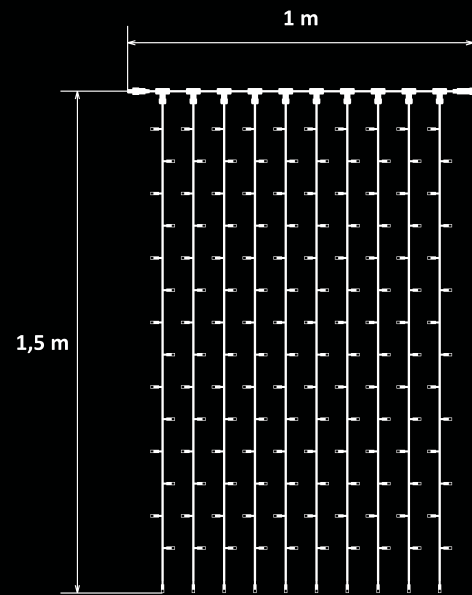

LED LICHTERVORHÄNGE 150 LED

Kode	Farbe der LED	Effekt	Farbe des Kabels	Breite	Länge	Gesamtzahl LED	Anschlusswert	Spannung	Zahl der Komponenten	Max. koppelbar
CLN0101	Weiß	-	Weiß	1 m	1,5 m	150	23 W	230 V	1	20
CLN0101W	Warmweiß	-	Weiß	1 m	1,5 m	150	23 W	230 V	1	20
CFN0101	Weiß	Flash	Weiß	1 m	1,5 m	150	23 W	230 V	1	20
CFN0101W	Warmweiß	Flash	Weiß	1 m	1,5 m	150	23 W	230 V	1	20
CBN0101W	Bi-color	Bi-color	Weiß	1 m	1,5 m	150	23 W	230 V	1	20