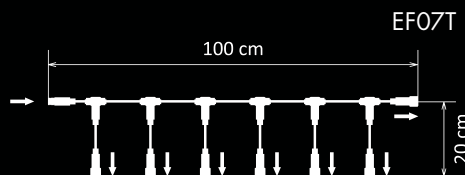

EFO7T

ANSCHLUSSKABEL

Kode	Farbe des Kabels	Länge	Max. Leistung	Beschreibung
EFAC01	Weiß	1,5 m	480 W	Ohne trennbare AC/DC-Komponente
EFAC11	Schwarz	1,5 m	480 W	Ohne trennbare AC/DC-Komponente
EFAC02	Weiß	1,5 m	480 W	Mit trennbarer AC/DC-Komponente
EFAC12	Schwarz	1,5 m	480 W	Mit trennbarer AC/DC-Komponente
EFAC01-CH	Weiß	1,5 m	480 W	Schweizer Netzstecker
EFAC11-CH	Schwarz	1,5 m	480 W	Schweizer Netzstecker
EF11B	Schwarz	1,5 m	100 W	Bedieneinheit für Bicolor

VERTEILER

Kode	Farbe des Kabels	Länge	Max. Leistung	Beschreibung
EF01T	Weiß	0,4 m	1800 W	2 Ausgänge
EF11T	Schwarz	0,4 m	1800 W	2 Ausgänge
NEU EF02T	Weiß	0,4 m	1800 W	3 Ausgänge
NEU EF12T	Schwarz	0,4 m	1800 W	3 Ausgänge
EF07T	Weiß	1 m	1800 W	7 Ausgänge
EF17T	Schwarz	1 m	1800 W	7 Ausgänge
EF011T	Weiß	1,4 m	1800 W	11 Ausgänge
EF111T	Schwarz	1,4 m	1800 W	11 Ausgänge
EF021T	Weiß	2,4 m	1800 W	21 Ausgänge
EF121T	Schwarz	2,4 m	1800 W	21 Ausgänge