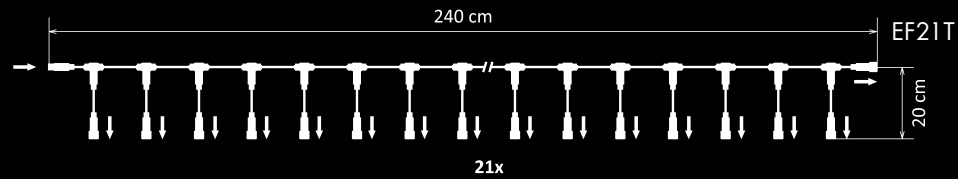

EF01/2

EF01

EF02

EF03