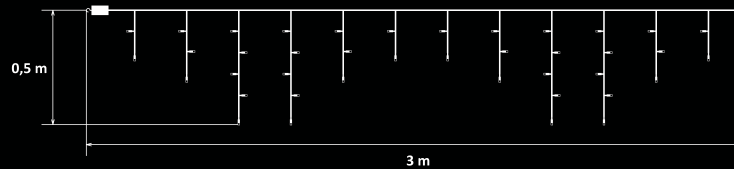

# LICHTERKETTEN MIT BATTERIEBETRIEB AUßEN

BL12

BL15

BL10

BLI23

	Kode	Farbe der LED	Farbe des Kabels	Länge	Gesamtzahl LED	Energiequelle	Timer
NEU	BL12	Weiß	Dunkelgrün	2 + 0,2 m	20	4 x AA	Ja
NEU	BL12W	Warmweiß	Dunkelgrün	2 + 0,2 m	20	4 x AA	Ja
NEU	BL15	Weiß	Dunkelgrün	5 + 0,2 m	50	4 x AA	Ja
NEU	BL15W	Warmweiß	Dunkelgrün	5 + 0,2 m	50	4 x AA	Ja
	BL10	Weiß	Dunkelgrün	10 + 0,2 m	100	4 x AA	Ja
	BL10W	Warmweiß	Dunkelgrün	10 + 0,2 m	100	4 x AA	Ja
NEU	BLI23	Weiß	Transparent	3 x 0,5 m	100	4 x AA	Ja