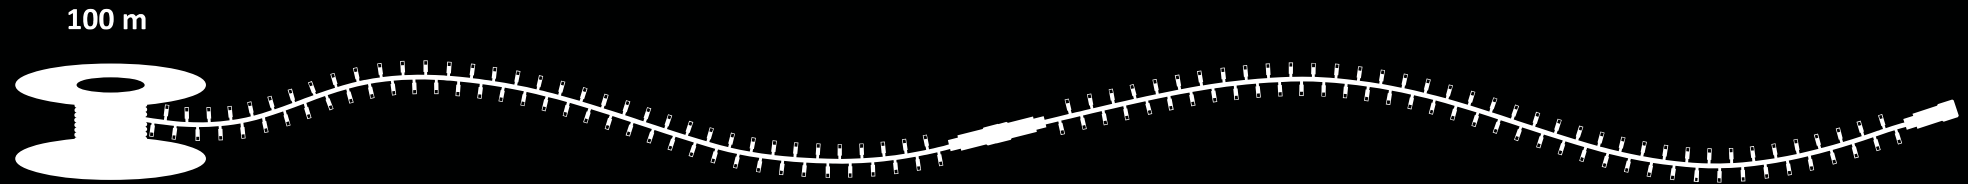

LED LICHTERKETTEN 600 LED, 100 m

Kode	Farbe der LED	Effekt	Farbe des Kabels	Länge	Gesamtzahl LED	Anschlusswert	Spannung	Zahl der Komponenten	Max. koppelbar
SLN1100	Weiß	-	Schwarz	100 m	600	37 W	230 V	5	2
SLN1100W	Warmweiß	-	Schwarz	100 m	600	37 W	230 V	5	2
SFN1100	Weiß	Flash	Schwarz	100 m	600	37 W	230 V	5	2
SFN1100W	Warmweiß	Flash	Schwarz	100 m	600	37 W	230 V	5	2