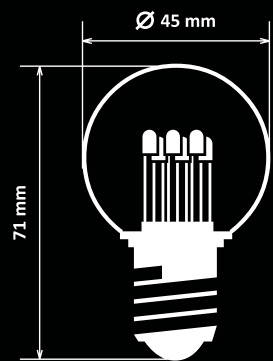

LED GLÜHBIRNEN

Kode	Farbe der LED	Gesamtzahl LED	Breite	Sockel	Spannung	Anschlusswert
LBE27	Weiß	6	4,5 cm	E27	230 V	0,6 W
LBE27W	Warmweiß	6	4,5 cm	E27	230 V	0,6 W
LBE27Y	Gelb	6	4,5 cm	E27	230 V	0,6 W
LBE27R	Rot	6	4,5 cm	E27	230 V	0,6 W
LBE27B	Blau	6	4,5 cm	E27	230 V	0,6 W
LBE27G	Grün	6	4,5 cm	E27	230 V	0,6 W