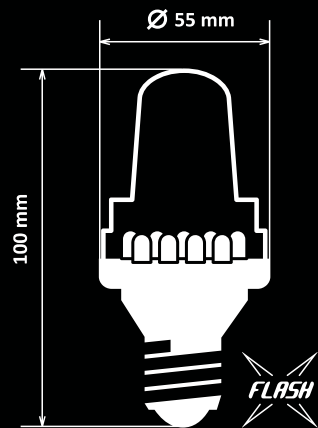

Kode	Farbe der LED	Effekt	Gesamtzahl LED	Breite	Sockel	Spannung	Anschlusswert
	LFE27	Weiß	Flash	10	5,5 cm	E27	230 V	4 W

LED-Glühbirne mit integriertem Blinkeffekt. Ein Blinken pro Sekunde.