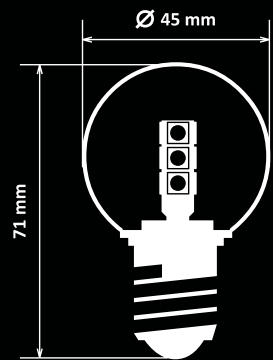

Kode	Farbe der LED	Gesamtzahl LED	Breite	Sockel	Spannung	Anschlusswert
NEU	SMDE27	Weiß	12	4,5 cm	E27	230 V	1,2 W
NEU	SMDE27W	Warmweiß	12	4,5 cm	E27	230 V	1,2 W
NEU	SMDE27Y	Gelb	12	4,5 cm	E27	230 V	1,2 W
NEU	SMDE27R	Rot	12	4,5 cm	E27	230 V	1,2 W
NEU	SMDE27B	Blau	12	4,5 cm	E27	230 V	1,2 W
NEU	SMDE27G	Grün	12	4,5 cm	E27	230 V	1,2 W