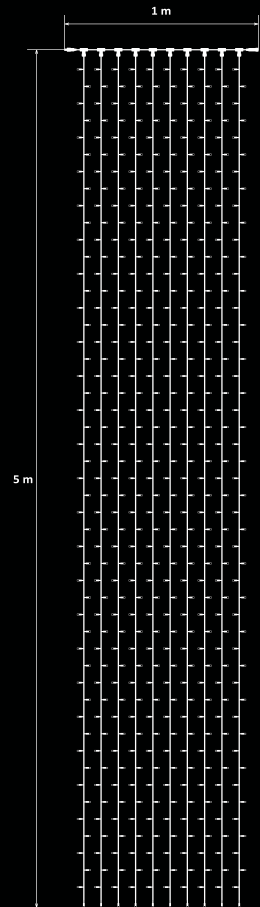

LED LICHTERVORHÄNGE 500 LED