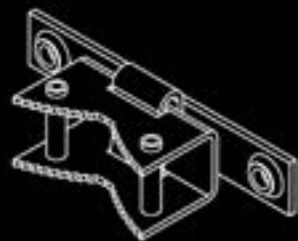

LED LICHTERMOTIVE

Grundkonstruktion aus Aluminium, geschweißt, Lichtdekoration mit LED-Schlauch oder LED-Ketten. Die Farben und Lichteffekte können nach Kundenwunsch individuell realisiert werden.

VERWENDUNGSMÖGLICHKEITEN

- › Für kleine bis große Masten öffentlicher Straßenbeleuchtung
- › Für straßenüberspannende Lichterdekorationen
- › Dekoration von Gebäudefassaden
- › Dekoration von Baumspitzen
- › Ergänzung der Dekoration von Bäumen

MÖGLICHES ZUBEHÖR