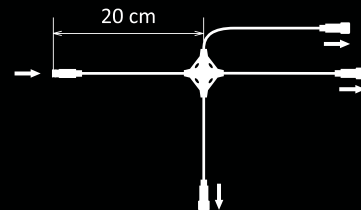

EFO1T

EFO2T