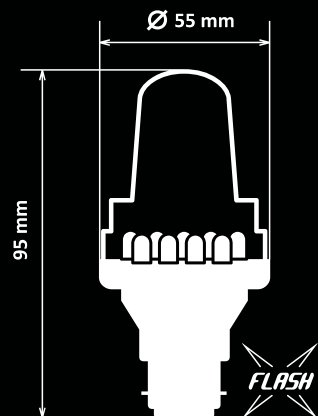

Kode	Farbe der LED	Effekt	Gesamtzahl LED	Breite	Sockel	Spannung	Anschlusswert
	LFB22	Weiß	Flash	10	5,5 cm	B22	230 V	4 W

LED-Glühbirne mit integriertem Blinkeffekt. Ein Blinken pro Sekunde.