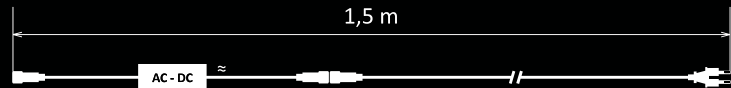

ZUBEHÖR FÜR EASY FIX

EFAC02