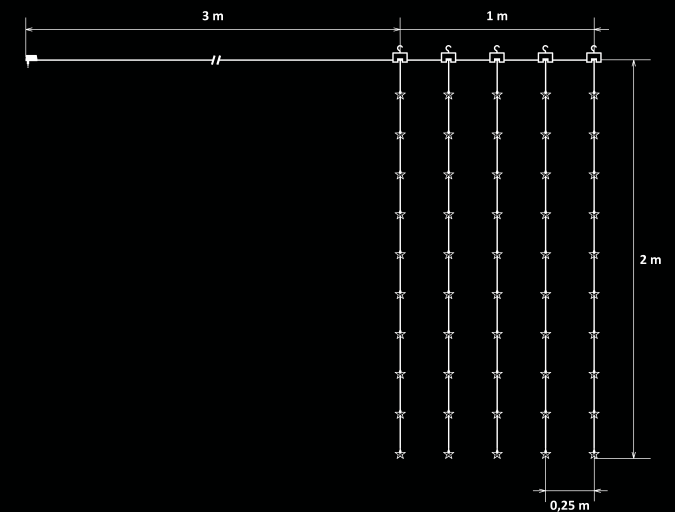

# LICHTERVORHÄNGE MIT STROMANSCHLUSS

	Kode	Farbe der LED	Farbe des Kabels	Kabellänge	Breite	Länge	Gesamtzahl LED	Anschlusswert	Spannung
NEU	SC01	Warmweiß	Transparent	3 m	1,2 m	1,2 m	25	3 W	24 V
NEU	SC02	Warmweiß	Transparent	3 m	1 m	2 m	50	5 W	24 V