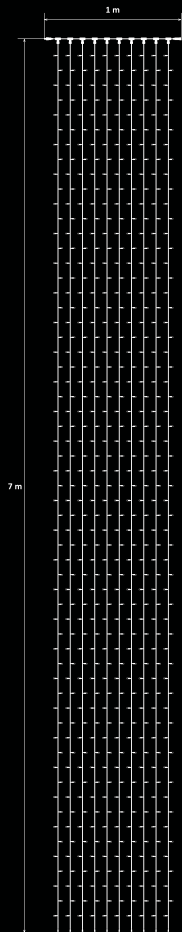

LED LICHTERVORHÄNGE 600 LED

Kode	Farbe der LED	Effekt	Farbe des Kabels	Breite	Länge	Gesamtzahl LED	Anschlusswert	Spannung	Zahl der Komponenten	Max. koppelbar
CLN0107	Weiß	-	Weiß	1 m	7 m	600	92 W	230 V	1	4
CLN0107W	Warmweiß	-	Weiß	1 m	7 m	600	92 W	230 V	1	4